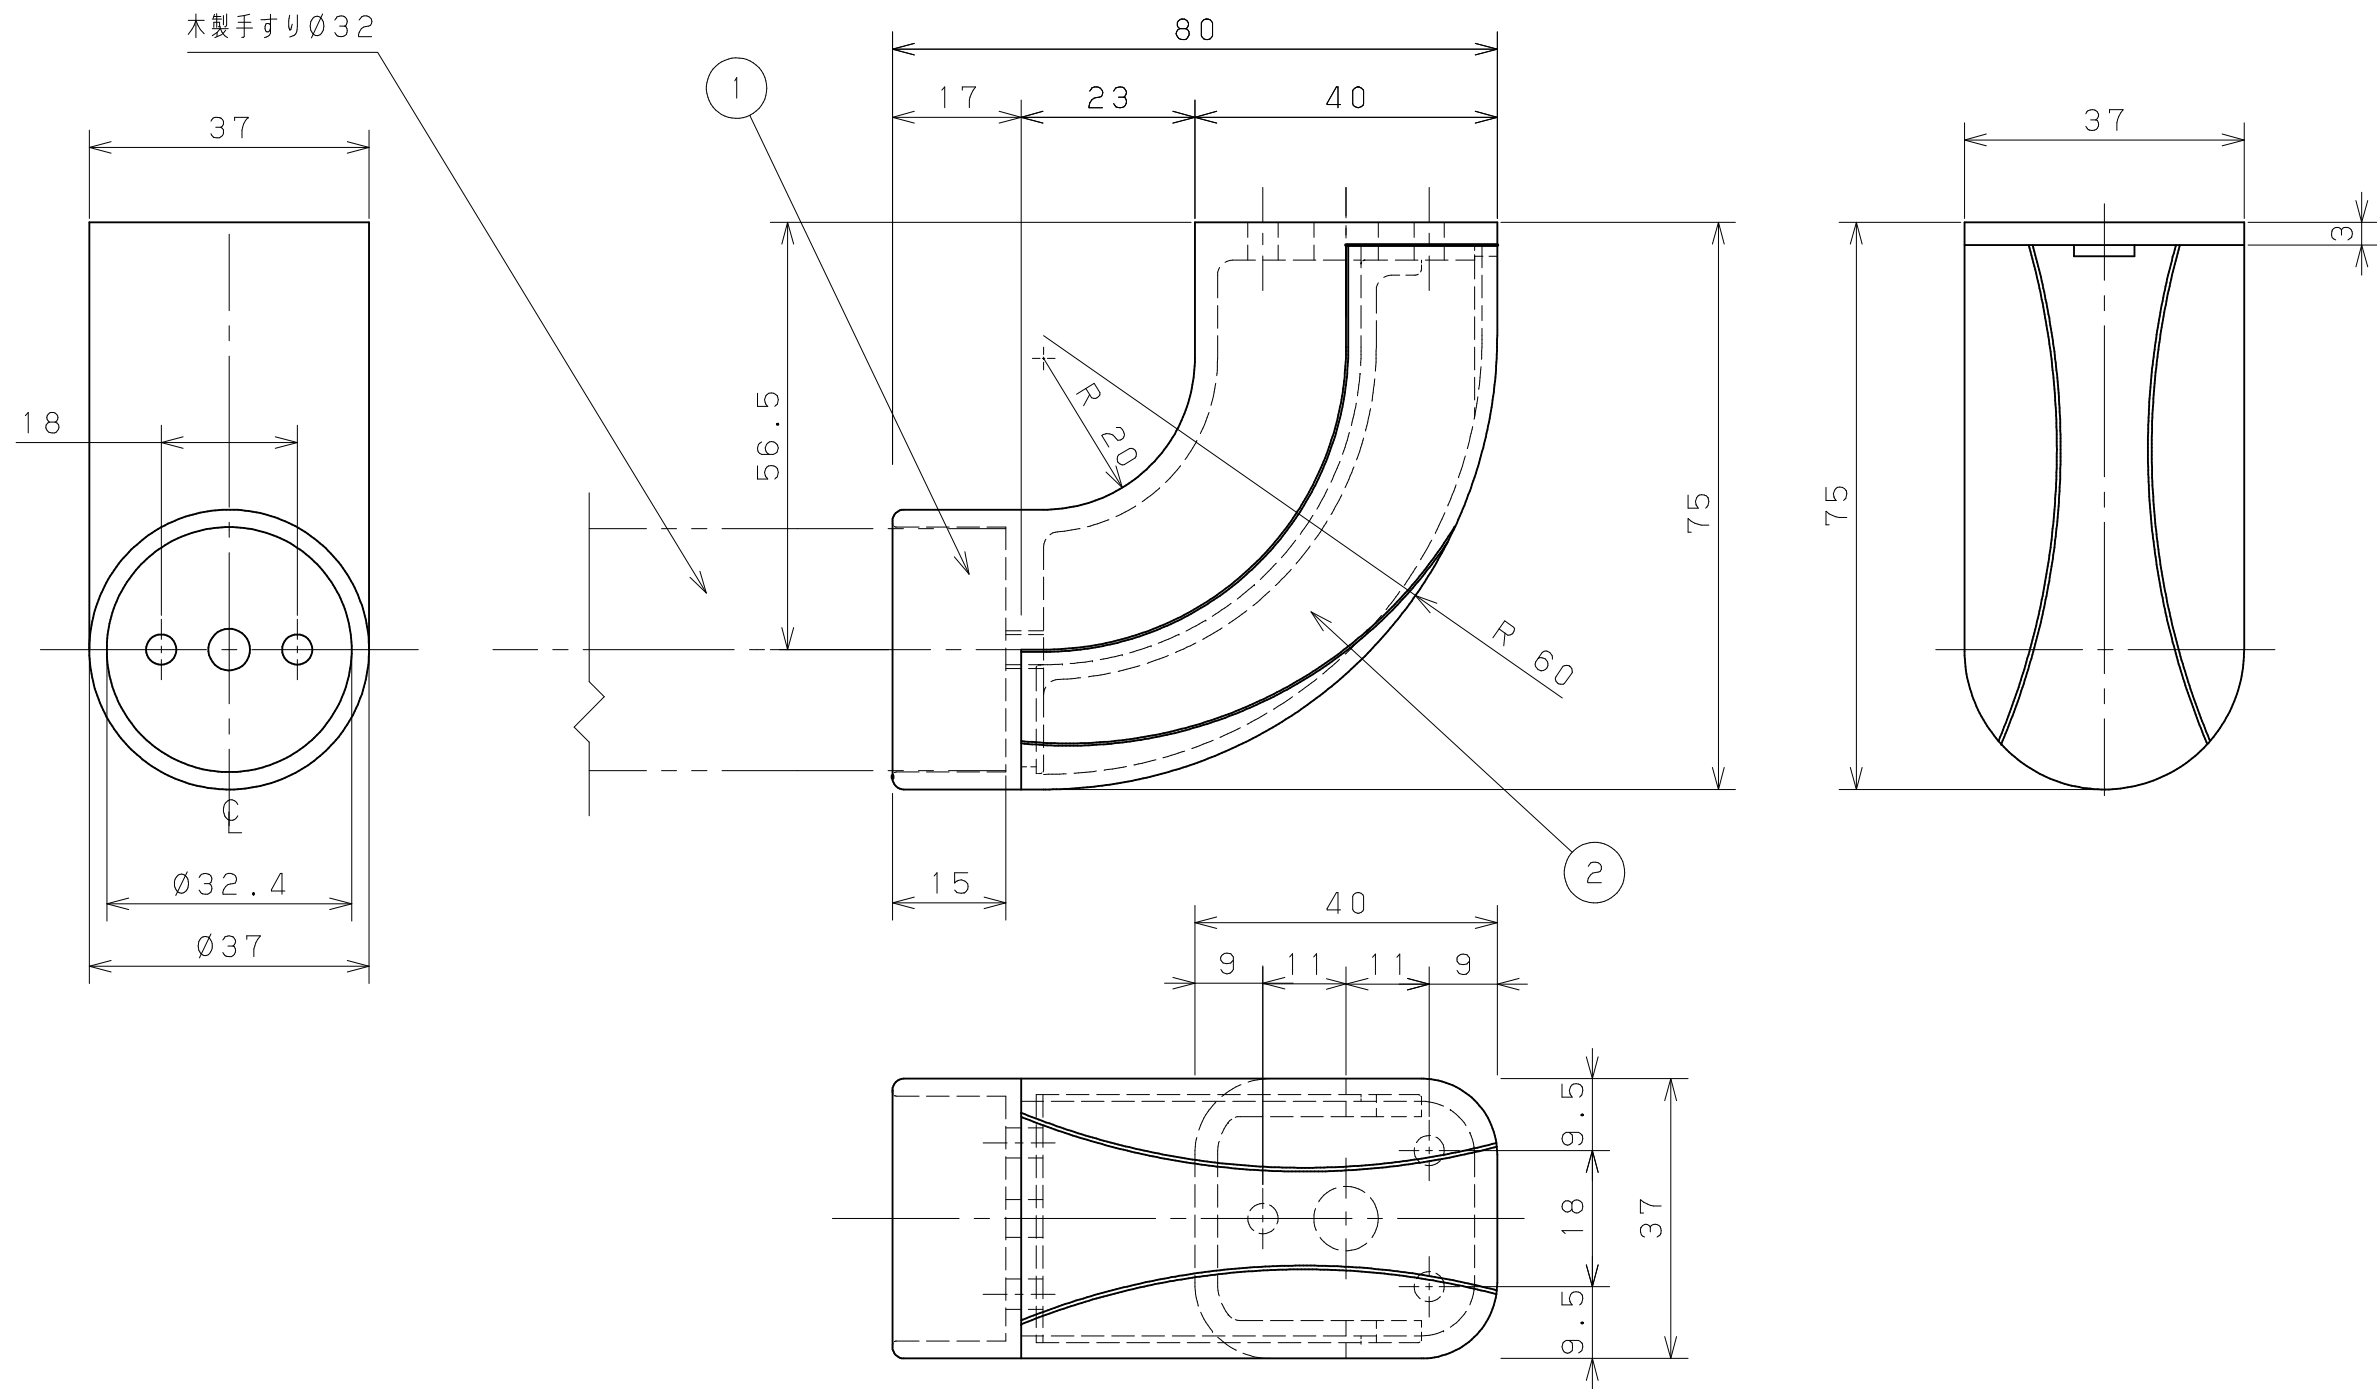

片番	訂正内容	日付	備考	押印	確認
△					
△					

品名	商品コード	品番	色調	備考
BAUHAUSセレクトシリーズ 32エンドフック取付カバー付	040-1345	BE-08B	ブラウン	
	040-1346	BE-08G	ゴールド	
	040-1347	BE-08S	シルバー	

品番	名称	数量	材質	表面処理	備考	品名	商品コード	品番	色調	備考		
4	手すり取付けねじ	2	SWCH18	焼付塗装	⊕なベタッピ <sup>®</sup> ねじ1種3.5×20溝付	品名	BAUHAUSセレクトシリーズ <sup>®</sup>	製 図 月 日	承 認	検 図	設 計	製 図
3	フック取付けねじ	3	SWCH18	焼付塗装	⊕なベタッピ <sup>®</sup> ねじ1種3.5×40溝付	品名	32エンドフック取付カバー付	尺 度	1 / 1 /			
2	化粧カバー	1	ABS	焼付塗装		図 番						
1	φ32エンドフック本体	1	ZDC2	焼付塗装								